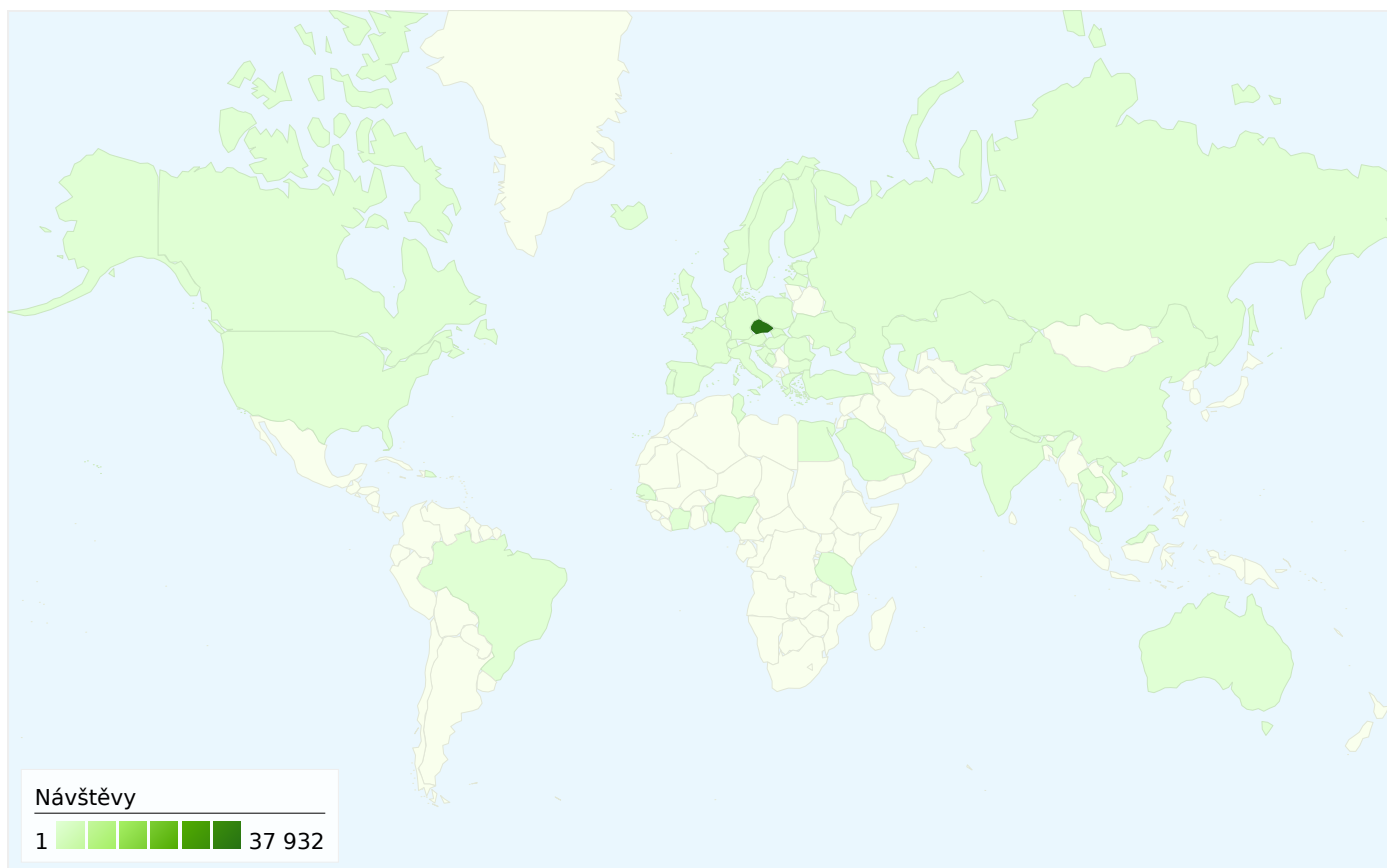

Použití stránek

40 495 Návštěvy

36,49% Poměr návratů

189 183 Zobrazení stránek

00:05:30 Prům. doba na stránce

4,67 Stránky/návštěva

27,75% % nových návštěv

Přehled zdrojů provozu

- **Vyhledávače**
22 484,00 (55,52%)
- **Přímý provoz**
11 221,00 (27,71%)
- **Odkazující stránky**
6 790,00 (16,77%)

Překryvná data mapy world

Délka návštěvy

Doba trvání návštěvy	Počet návštěv s tímto trváním
0-10 sekund	40,02%
11-30 sekund	7,42%
31-60 sekund	7,52%
61-180 sekund	16,72%
181-600 sekund	17,08%
601-1 800 sekund	8,70%
1 801+ sekund	2,53%

Ze všech zdrojů provozu byl odeslán celkový počet 40 495 návštěv

27,71% Přímý provoz

16,77% Odkazující stránky

55,52% Vyhledávače

■ Vyhledávače
22 484,00 (55,52%)

■ Přímý provoz
11 221,00 (27,71%)

■ Odkazující stránky
6 790,00 (16,77%)

40 495 návštěv přišlo z 53 země/teritoria

Použití stránek

Návštěvy	Stránky/návštěva	Prům. doba na stránce	% nových návštěv	Poměr návratů	
40 495 % z celkového počtu stránek: 100,00%	4,67 Prům. stránky: 4,67 (0,00%)	00:05:30 Prům. stránky: 00:05:30 (0,00%)	27,79% Prům. stránky: 27,75% (0,14%)	36,49% Prům. stránky: 36,49% (0,00%)	
Země/teritorium	Návštěvy	Stránky/návštěva	Prům. doba na stránce	% nových návštěv	Poměr návratů
Czech Republic	37 932	4,71	00:05:32	27,39%	36,29%
Slovakia	1 111	4,19	00:03:47	36,45%	38,79%
Germany	279	5,85	00:08:13	28,67%	34,77%
Austria	153	3,09	00:03:16	16,99%	42,48%
France	136	2,76	00:02:04	25,00%	51,47%
United Kingdom	133	4,88	00:05:28	39,10%	29,32%
Italy	115	2,71	00:06:34	13,04%	47,83%
Poland	113	2,82	00:02:43	46,90%	52,21%
United States	101	2,80	00:05:27	26,73%	36,63%
(not set)	57	4,77	00:12:19	22,81%	26,32%