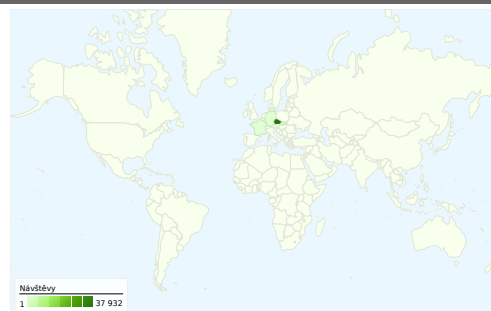

Použití stránek

40 495 Návštěvy

36,49% Poměr návratů

189 183 Zobrazení stránek

00:05:30 Prům. doba na stránce

4,67 Stránky/návštěva

27,75% % nových návštěv

Přehled zdrojů provozu

- **Vyhledávače**
22 484,00 (55,52%)
- **Přímý provoz**
11 221,00 (27,71%)
- **Odkazující stránky**
6 790,00 (16,77%)

Překryvná data mapy world

Délka návštěvy

Doba trvání návštěvy	Počet návštěv s tímto trváním
0-10 sekund	40,02%
11-30 sekund	7,42%
31-60 sekund	7,52%
61-180 sekund	16,72%
181-600 sekund	17,08%
601-1 800 sekund	8,70%
1 801+ sekund	2,53%

Ze všech zdrojů provozu byl odeslán celkový počet 40 495 návštěv

27,71% Přímý provoz

16,77% Odkazující stránky

55,52% Vyhledávače

■ Vyhledávače
22 484,00 (55,52%)

■ Přímý provoz
11 221,00 (27,71%)

■ Odkazující stránky
6 790,00 (16,77%)

40 495 návštěv přišlo z 53 země/teritoria

Použití stránek

Návštěvy	Stránky/návštěva	Prům. doba na stránce	% nových návštěv	Poměr návratů	
40 495 % z celkového počtu stránek: 100,00%	4,67 Prům. stránky: 4,67 (0,00%)	00:05:30 Prům. stránky: 00:05:30 (0,00%)	27,79% Prům. stránky: 27,75% (0,14%)	36,49% Prům. stránky: 36,49% (0,00%)	
Země/teritorium	Návštěvy	Stránky/návštěva	Prům. doba na stránce	% nových návštěv	Poměr návratů
Czech Republic	37 932	4,71	00:05:32	27,39%	36,29%
Slovakia	1 111	4,19	00:03:47	36,45%	38,79%
Germany	279	5,85	00:08:13	28,67%	34,77%
Austria	153	3,09	00:03:16	16,99%	42,48%
France	136	2,76	00:02:04	25,00%	51,47%
United Kingdom	133	4,88	00:05:28	39,10%	29,32%
Italy	115	2,71	00:06:34	13,04%	47,83%
Poland	113	2,82	00:02:43	46,90%	52,21%
United States	101	2,80	00:05:27	26,73%	36,63%
(not set)	57	4,77	00:12:19	22,81%	26,32%