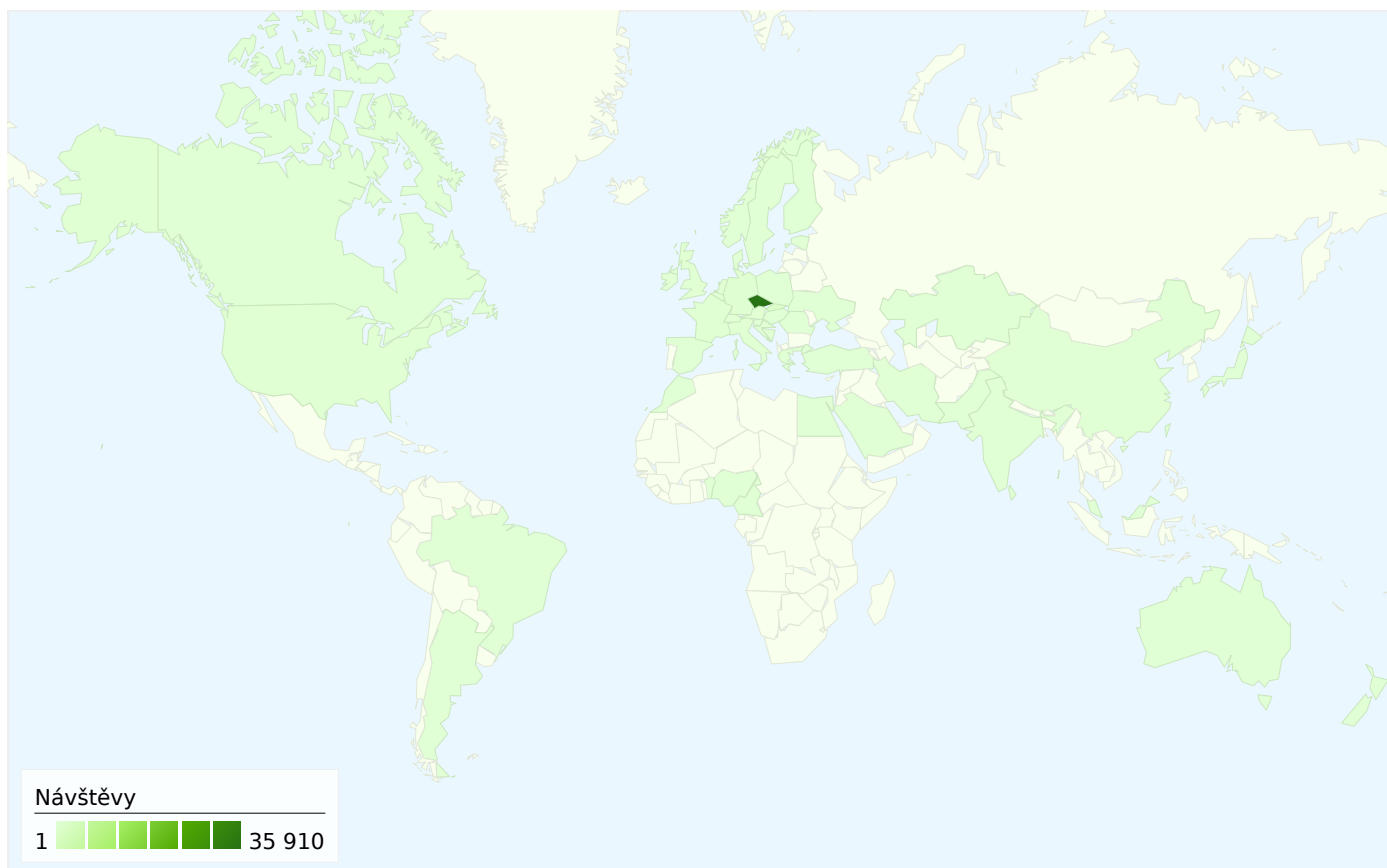

Ze všech zdrojů provozu byl odeslán celkový počet 38 734 návštěv

29,43% Přímý provoz

18,24% Odkazující stránky

52,33% Vyhledávače

■ Vyhledávače  
20 268,00 (52,33%)

■ Přímý provoz  
11 401,00 (29,43%)

■ Odkazující stránky  
7 065,00 (18,24%)

## 38 734 návštěv přišlo z 50 země/teritoria