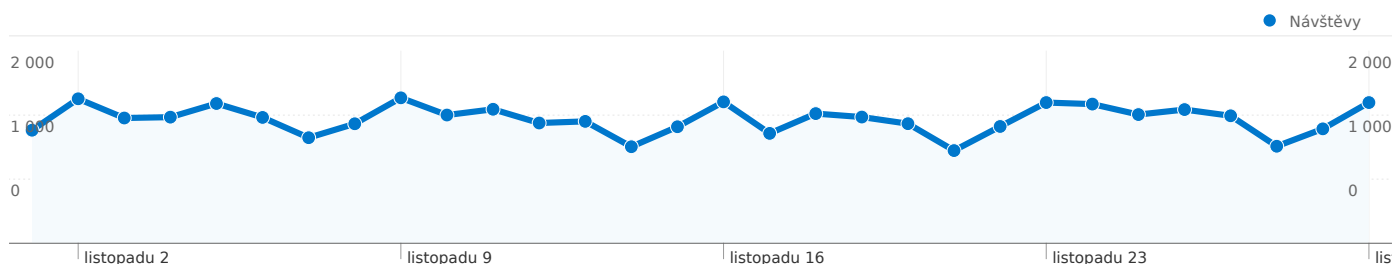

Ze všech zdrojů provozu byl odeslán celkový počet 38 734 návštěv

29,43% Přímý provoz

18,24% Odkazující stránky

52,33% Vyhledávače

■ Vyhledávače
20 268,00 (52,33%)

■ Přímý provoz
11 401,00 (29,43%)

■ Odkazující stránky
7 065,00 (18,24%)

Nejvýkonnější zdroje provozu

Zdroje	Návštěvy	% návštěv	Klíčová slova	Návštěvy	% návštěv
seznam (organic)	13 346	34,46%	jezdectví	2 022	9,98%
(direct) ((none))	11 401	29,43%	jezdectvi.cz	1 178	5,81%
google (organic)	5 845	15,09%	www.jezdectvi.cz	843	4,16%
facebook.com (referral)	1 131	2,92%	jezdectvi	701	3,46%
search (organic)	779	2,01%	koně	478	2,36%