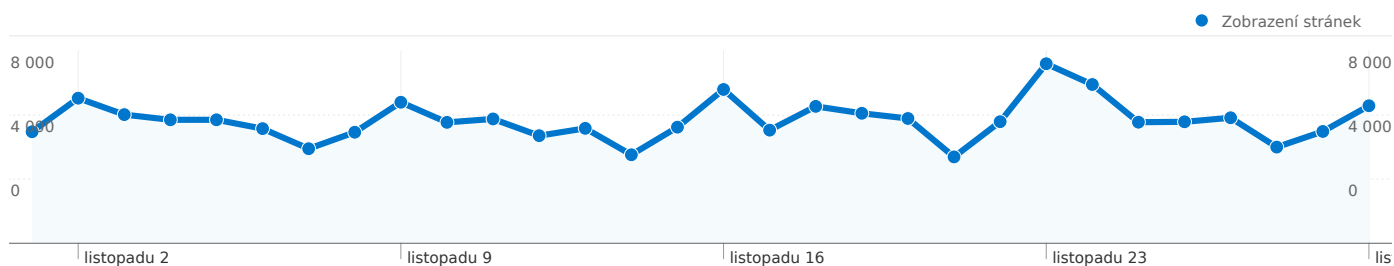

Stránky této adresy byly celkově zobrazeny 153 420 x

153 420 Zobrazení stránek

117 533 Jedinečná zobrazení

41,94% Poměr návratů

Hlavní obsah

Stránky	Zobrazení stránek	% zobrazení stránek
/default.aspx	40 587	26,45%
/inzerce.aspx	8 299	5,41%
/fotogalerie.aspx	3 139	2,05%
/inzerce.aspx/strana-2/druh-0/kategorie-0/rubrika-0/dni-60	2 503	1,63%
/novinky.aspx	1 936	1,26%