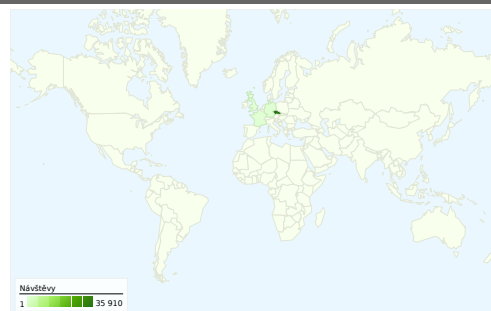

## Použití stránek

38 734 Návštěvy

41,94% Poměr návratů

153 420 Zobrazení stránek

00:05:04 Prům. doba na stránce

3,96 Stránky/návštěva

26,66% % nových návštěv

## Překryvná data mapy world

### Použití stránek

Návštěvy <b>38 734</b> % z celkového počtu stránek: 100,00%		Stránky/návštěva <b>3,96</b> Prům. stránky: 3,96 (0,00%)		Prům. doba na stránce <b>00:05:04</b> Prům. stránky: 00:05:04 (0,00%)		% nových návštěv <b>26,68%</b> Prům. stránky: 26,66% (0,09%)		Poměr návratů <b>41,94%</b> Prům. stránky: 41,94% (0,00%)	
Země/teritorium	Návštěvy	Stránky/návštěva	Prům. doba na stránce	% nových návštěv	Poměr návratů				
Czech Republic	<b>35 910</b>	3,97	00:04:59	26,49%	41,74%				
Slovakia	<b>1 353</b>	4,42	00:06:50	34,52%	37,32%				
Germany	<b>301</b>	4,23	00:04:43	31,89%	45,18%				
France	<b>172</b>	2,31	00:02:06	11,63%	60,47%				
United Kingdom	<b>146</b>	3,79	00:03:36	24,66%	43,15%				
Austria	<b>134</b>	2,82	00:20:37	12,69%	41,04%				
United States	<b>128</b>	2,80	00:02:29	19,53%	52,34%				
Italy	<b>123</b>	1,56	00:01:40	8,13%	78,86%				
Poland	<b>75</b>	3,33	00:03:12	26,67%	48,00%				
Netherlands	<b>65</b>	2,97	00:03:03	29,23%	52,31%				

1 - 10 z 50

Stránky této adresy byly celkově zobrazeny 153 420 x

 153 420 Zobrazení stránek

 117 533 Jedinečná zobrazení

 41,94% Poměr návratů