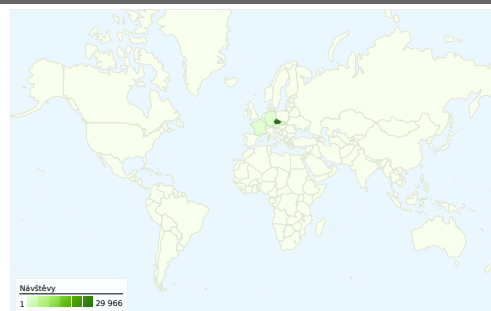

Použití stránek

32 620 Návštěvy

41,40% Poměr návratů

125 831 Zobrazení stránek

00:05:24 Prům. doba na stránce

3,86 Stránky/návštěva

25,67% % nových návštěv

Přehled zdrojů provozu

- Vyhledávače
15 855,00 (48,61%)
- Přímý provoz
10 348,00 (31,72%)
- Odkazující stránky
6 417,00 (19,67%)

Překryvná data mapy world

Délka návštěvy

Doba trvání návštěvy	Počet návštěv s tímto trváním
0-10 sekund	44,48%
11-30 sekund	7,00%
31-60 sekund	6,90%
61-180 sekund	14,62%
181-600 sekund	15,59%
601-1 800 sekund	8,87%
1 801+ sekund	2,53%

32 620 návštěv přišlo z 43 země/teritoria

Použití stránek

Návštěvy 32 620 % z celkového počtu stránek: 100,00%		Stránky/návštěva 3,86 Prům. stránky: 3,86 (0,00%)		Prům. doba na stránce 00:05:24 Prům. stránky: 00:05:24 (0,00%)		% nových návštěv 25,70% Prům. stránky: 25,67% (0,13%)		Poměr návratů 41,40% Prům. stránky: 41,40% (0,00%)	
Země/teritorium	Návštěvy	Stránky/návštěva	Prům. doba na stránce	% nových návštěv	Poměr návratů				
Czech Republic	29 966	3,90	00:05:21	25,54%	40,80%				
Slovakia	1 395	3,85	00:07:08	31,18%	42,87%				
Germany	236	3,39	00:03:22	27,12%	50,42%				
France	161	2,05	00:01:52	4,35%	50,31%				
Austria	150	2,94	00:14:46	25,33%	50,67%				
United Kingdom	107	4,49	00:04:01	23,36%	41,12%				
Luxembourg	102	1,44	00:04:13	2,94%	82,35%				
United States	85	2,12	00:01:48	18,82%	63,53%				
Poland	84	2,79	00:03:08	33,33%	53,57%				
Italy	81	2,14	00:02:11	18,52%	70,37%				

1 - 10 z 43

Stránky této adresy byly celkově zobrazeny 125 831 x

 125 831 Zobrazení stránek

 96 471 Jedinečná zobrazení

 41,40% Poměr návratů

Hlavní obsah

Stránky	Zobrazení stránek	% zobrazení stránek
/default.aspx	34 251	27,22%
/inzerce.aspx	6 520	5,18%
/fotogalerie.aspx	2 364	1,88%
/inzerce.aspx/strana-2/druh-0/kategorie-0/rubrika-0/dni-60	2 032	1,61%
/novinky.aspx	1 728	1,37%