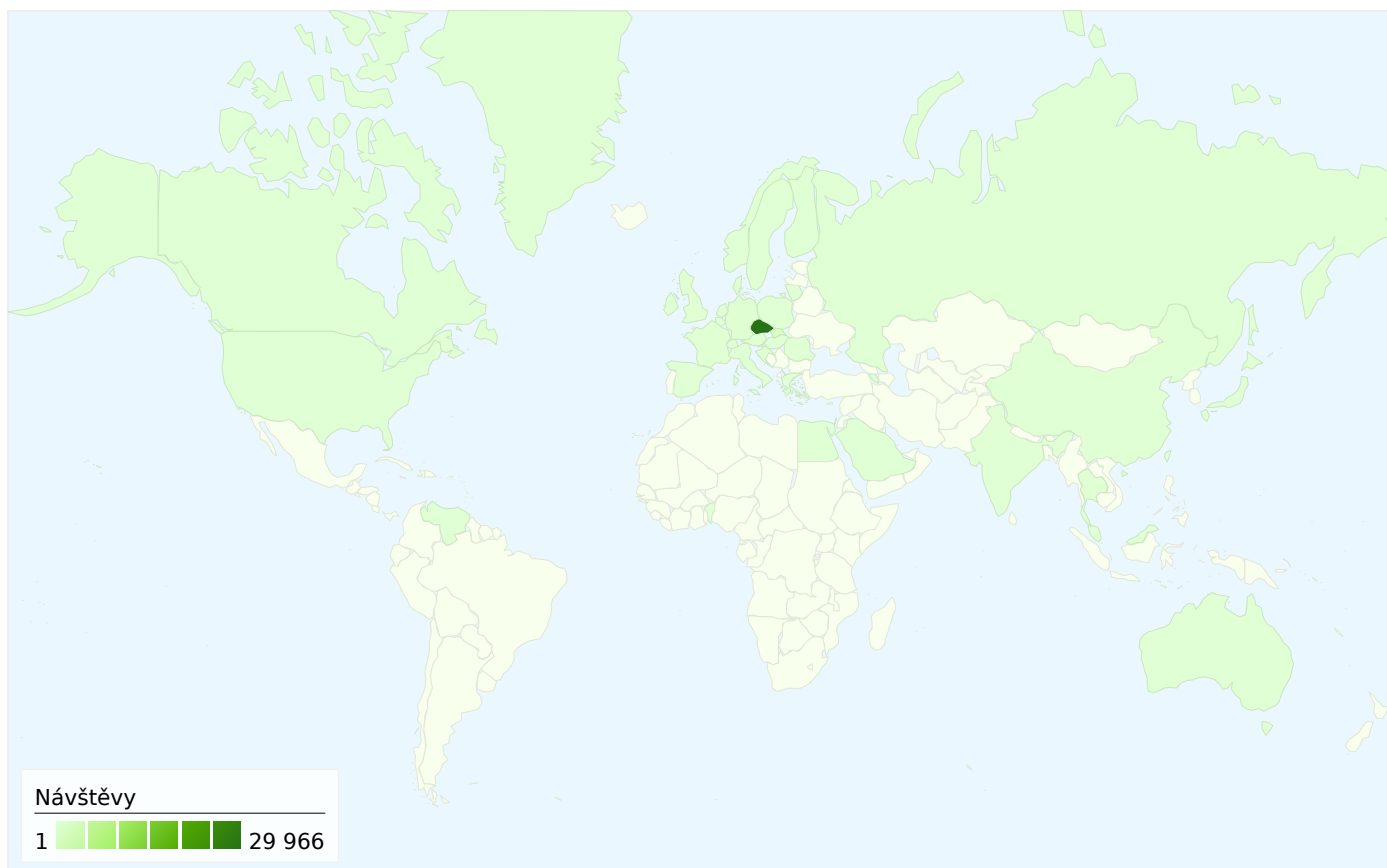

- Vyhledávače
15 855,00 (48,61%)
- Přímý provoz
10 348,00 (31,72%)
- Odkazující stránky
6 417,00 (19,67%)

Překryvná data mapy world

Délka návštěvy

Doba trvání návštěvy	Počet návštěv s tímto trváním
0-10 sekund	44,48%
11-30 sekund	7,00%
31-60 sekund	6,90%
61-180 sekund	14,62%
181-600 sekund	15,59%
601-1 800 sekund	8,87%
1 801+ sekund	2,53%

Ze všech zdrojů provozu byl odeslán celkový počet 32 620 návštěv

31,72% Přímý provoz

19,67% Odkazující stránky

48,61% Vyhledávače

■ Vyhledávače
15 855,00 (48,61%)

■ Přímý provoz
10 348,00 (31,72%)

■ Odkazující stránky
6 417,00 (19,67%)

32 620 návštěv přišlo z 43 země/teritoria

Použití stránek

Návštěvy 32 620 % z celkového počtu stránek: 100,00%		Stránky/návštěva 3,86 Prům. stránky: 3,86 (0,00%)		Prům. doba na stránce 00:05:24 Prům. stránky: 00:05:24 (0,00%)		% nových návštěv 25,70% Prům. stránky: 25,67% (0,13%)		Poměr návratů 41,40% Prům. stránky: 41,40% (0,00%)	
Země/teritorium	Návštěvy	Stránky/návštěva	Prům. doba na stránce	% nových návštěv	Poměr návratů				
Czech Republic	29 966	3,90	00:05:21	25,54%	40,80%				
Slovakia	1 395	3,85	00:07:08	31,18%	42,87%				
Germany	236	3,39	00:03:22	27,12%	50,42%				
France	161	2,05	00:01:52	4,35%	50,31%				
Austria	150	2,94	00:14:46	25,33%	50,67%				
United Kingdom	107	4,49	00:04:01	23,36%	41,12%				
Luxembourg	102	1,44	00:04:13	2,94%	82,35%				
United States	85	2,12	00:01:48	18,82%	63,53%				
Poland	84	2,79	00:03:08	33,33%	53,57%				
Italy	81	2,14	00:02:11	18,52%	70,37%				