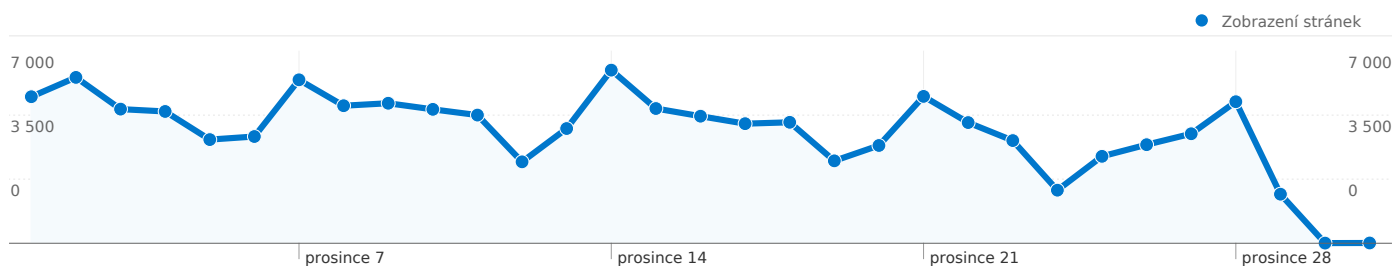

Stránky této adresy byly celkově zobrazeny 125 831 x

125 831 Zobrazení stránek

96 471 Jedinečná zobrazení

41,40% Poměr návratů

Hlavní obsah

Stránky	Zobrazení stránek	% zobrazení stránek
/default.aspx	34 251	27,22%
/inzerce.aspx	6 520	5,18%
/fotogalerie.aspx	2 364	1,88%
/inzerce.aspx/strana-2/druh-0/kategorie-0/rubrika-0/dni-60	2 032	1,61%
/novinky.aspx	1 728	1,37%