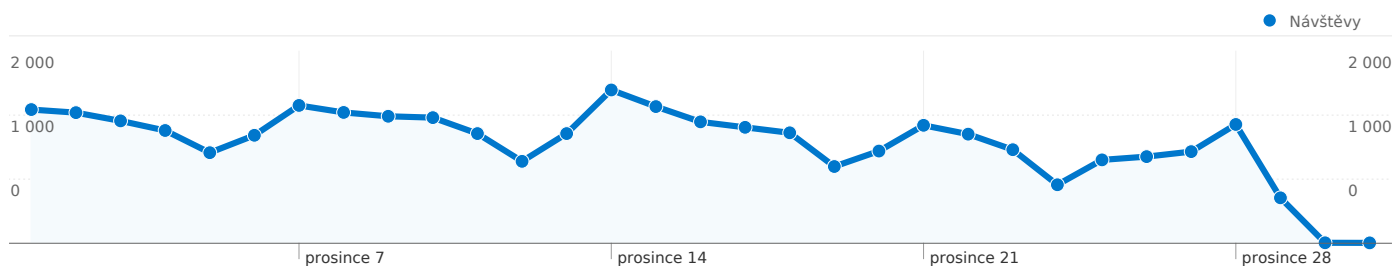

Použití stránek

32 620 Návštěvy

41,40% Poměr návratů

125 831 Zobrazení stránek

00:05:24 Prům. doba na stránce

3,86 Stránky/návštěva

25,67% % nových návštěv

Přehled zdrojů provozu

- Vyhledávače
15 855,00 (48,61%)
- Přímý provoz
10 348,00 (31,72%)
- Odkazující stránky
6 417,00 (19,67%)

Překryvná data mapy world

Délka návštěvy

Doba trvání návštěvy	Počet návštěv s tímto trváním
0-10 sekund	44,48%
11-30 sekund	7,00%
31-60 sekund	6,90%
61-180 sekund	14,62%
181-600 sekund	15,59%
601-1 800 sekund	8,87%
1 801+ sekund	2,53%

Ze všech zdrojů provozu byl odeslán celkový počet 32 620 návštěv

31,72% Přímý provoz

19,67% Odkazující stránky

48,61% Vyhledávače

■ Vyhledávače
15 855,00 (48,61%)

■ Přímý provoz
10 348,00 (31,72%)

■ Odkazující stránky
6 417,00 (19,67%)

Většina návštěv trvala: 0-10 sekund

Doba trvání návštěvy	Počet návštěv s tímto trváním	Procento ze všech návštěv
0-10 sekund	14 509,00	 44,48%
11-30 sekund	2 283,00	 7,00%
31-60 sekund	2 251,00	 6,90%
61-180 sekund	4 770,00	 14,62%
181-600 sekund	5 086,00	 15,59%
601-1 800 sekund	2 895,00	 8,87%
1 801+ sekund	826,00	 2,53%