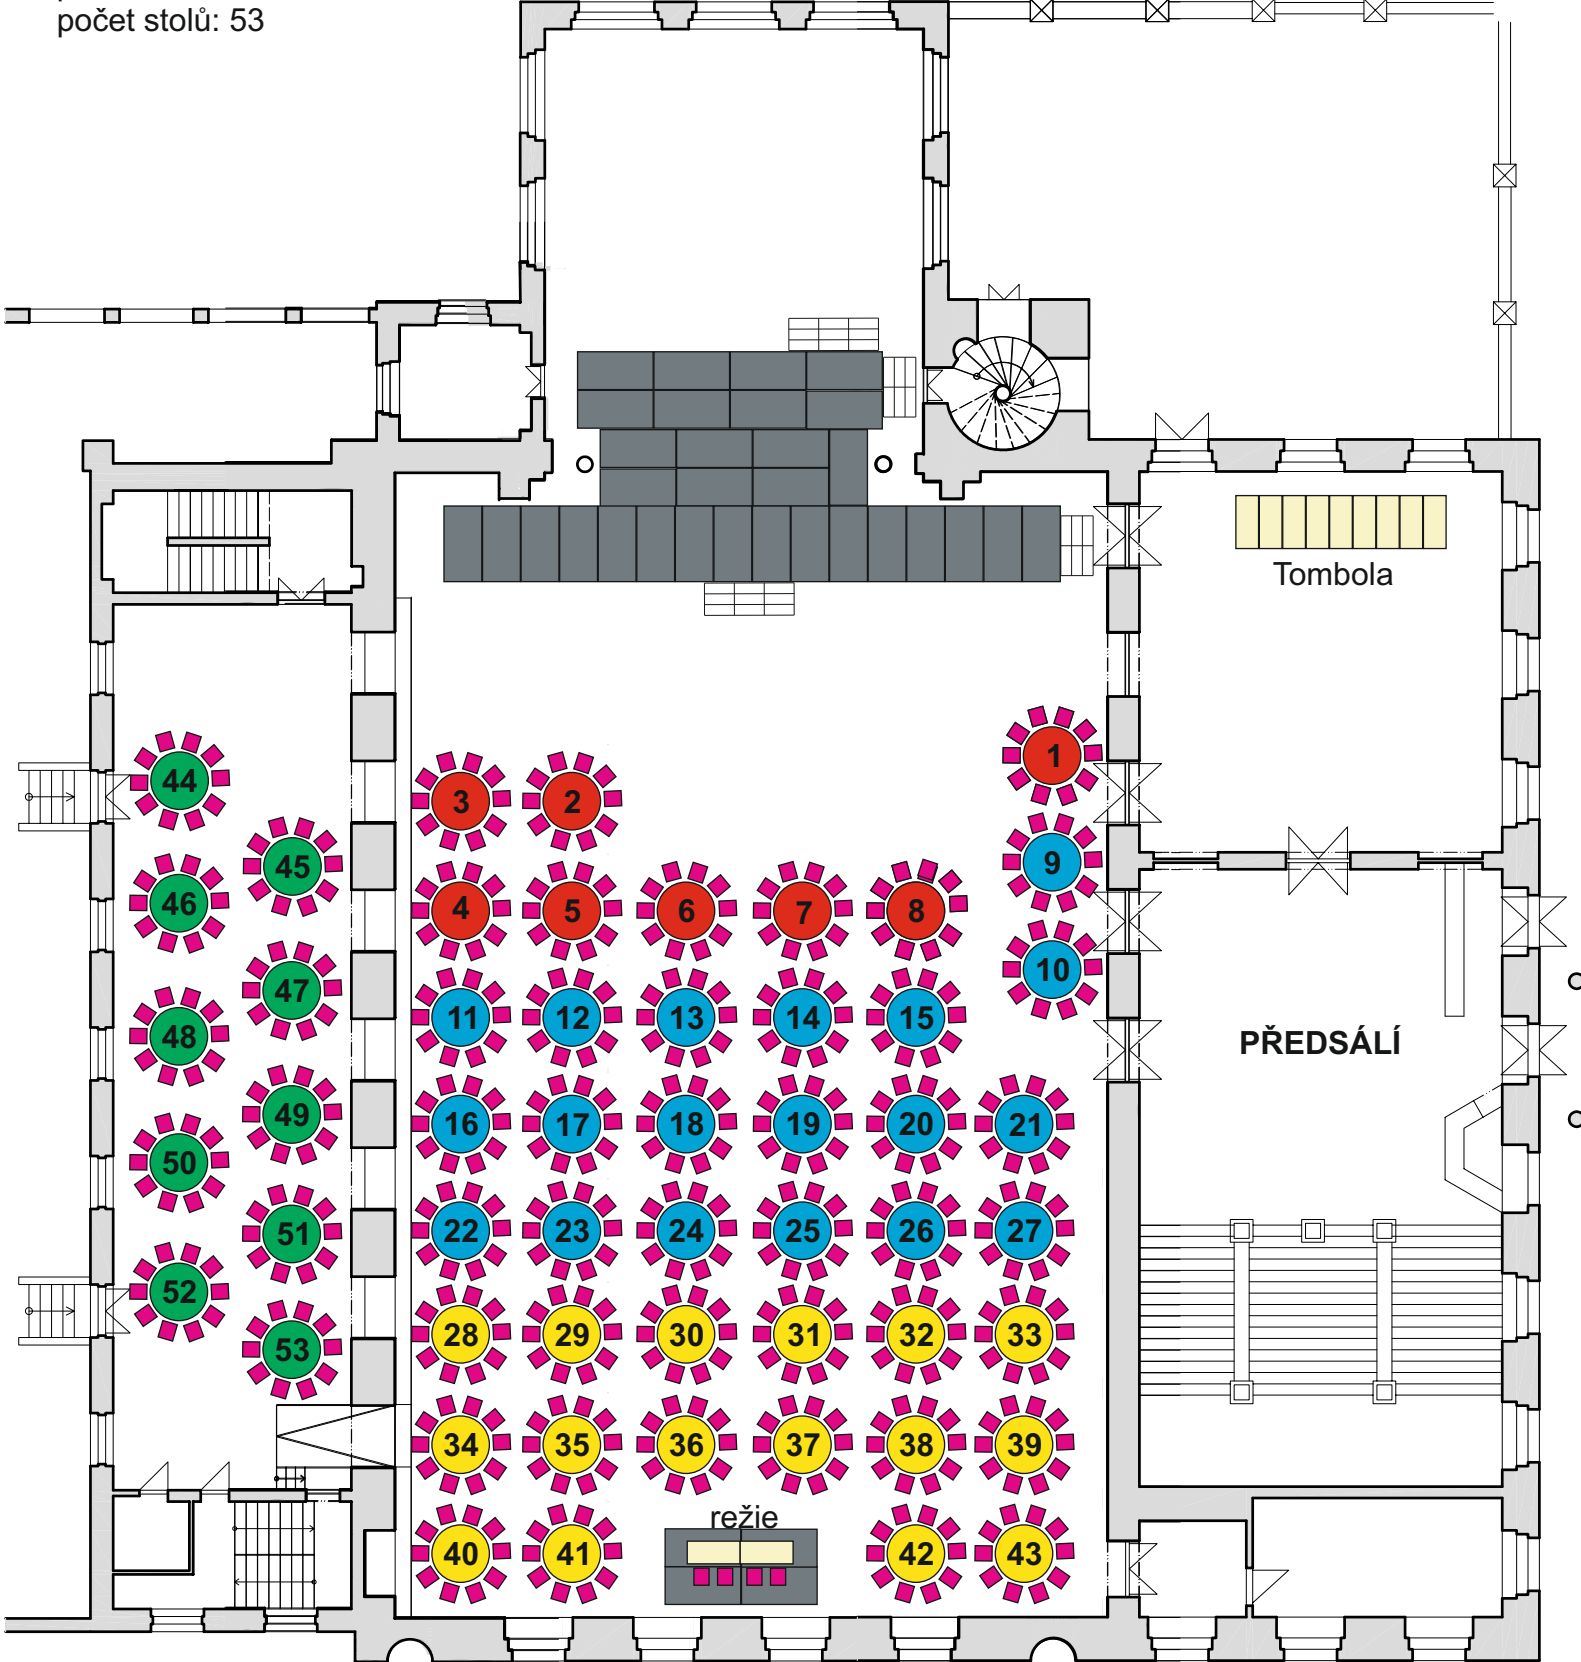

RYTÍŘSKÝ SÁL

8 stolů á 10 osob - 80 míst k sezení

MALÝ SÁL

počet stolů: 16
počet míst:160

VELKÝ SÁL

počet míst: 530
počet stolů: 53

GALERIE

počet míst: 161
počet stolů: 34