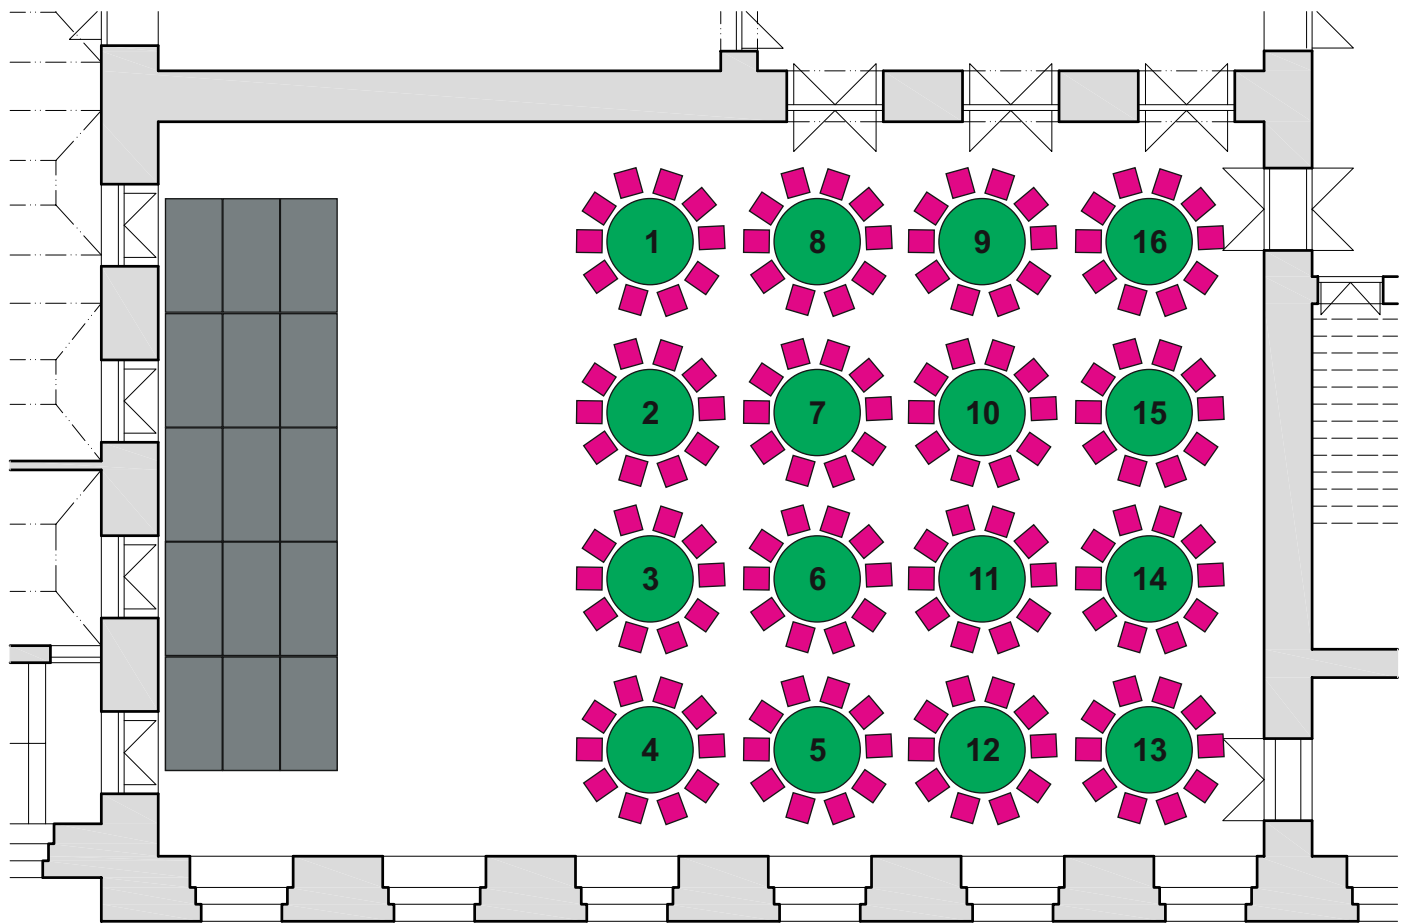

RYTÍŘSKÝ SÁL

8 stolů á 10 osob - 80 míst k sezení

MALÝ SÁL

počet stolů: 16
počet míst:160

VELKÝ SÁL

počet míst: 530
počet stolů: 53

GALERIE

počet míst: 161
počet stolů: 34