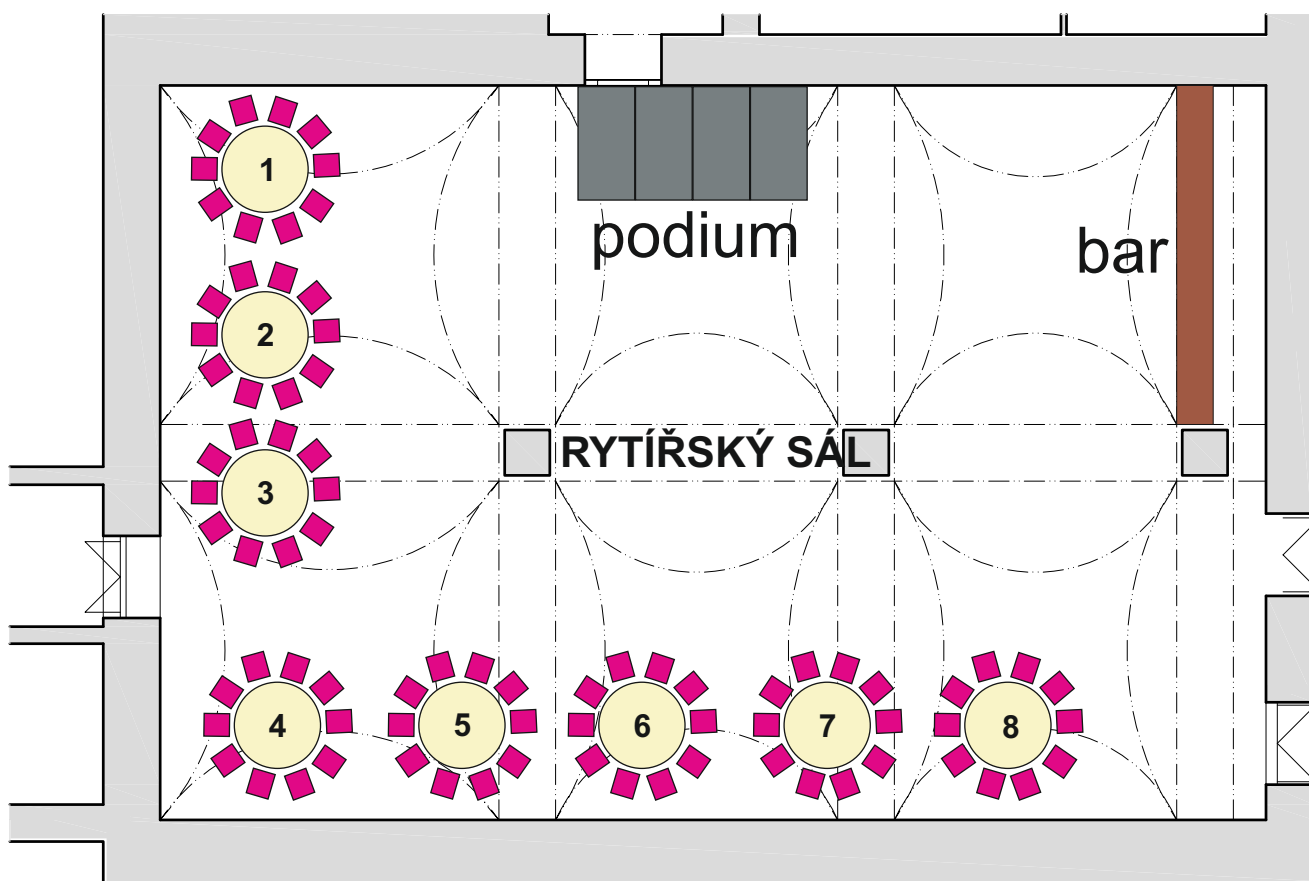

RYTÍŘSKÝ SÁL

8 stolů á 10 osob - 80 míst k sezení

MALÝ SÁL

počet stolů: 16
počet míst:160

VELKÝ SÁL

počet míst: 530
počet stolů: 53

GALERIE

počet míst: 161
počet stolů: 34