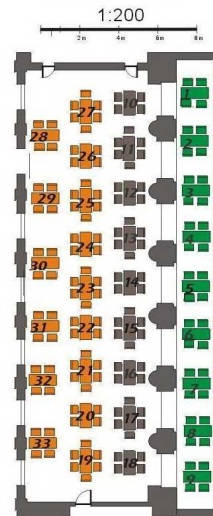

Na galerii najdete i samostatný bar,
kde budete obslouženi bez čekání.

PALÁC ŽOFÍN
GALERIE VELKÉHO SÁLU

počet míst: 150
počet stolů: 33

galerie	300	G25	X	X	X	X	X	X	X
galerie	300	G26	X	X	X	X			
galerie	300	G27	X	X	X	X	X	X	
galerie	300	G28	X	X	X	X			
galerie	300	G29	X	X	X	X			
galerie	300	G30	X	X	X	X			
galerie	300	G31	X	X	X	X			
galerie	300	G32	X	X	X	X			
galerie	300	G33	X	X	X	X			
malý sál	400	M1	X	X	X	X	X	X	X
malý sál	400	M2	X	X	X	X	X	X	X
malý sál	400	M3	X	X	X	X	X	X	X
malý sál	400	M4	X	X	X	X	X	X	X
malý sál	400	M5	X	X	X	X	X	X	X
malý sál	400	M6	X	X	X	X	X	X	X
malý sál	400	M7	X	X	X	X	X	X	X
malý sál	400	M8	X	X	X	X	X	X	X
malý sál	400	M9	X	X	X	X	X	X	X
malý sál	400	M10	X	X	X	X	X		
malý sál	400	M11	X	X	X	X	X		
malý sál	400	M12	X	X	X	X	X	X	
malý sál	400	M13							
malý sál	400	M14							
malý sál	400	M15							
malý sál	400	M16							
bez umístění	300	x							
bez umístění	300	x							
bez umístění	300	x							
bez umístění	300	x							
bez umístění	300	x							
bez umístění	300	x							
bez umístění	300	x							
bez umístění	300	x							
bez umístění	300	x							
bez umístění	300	x							