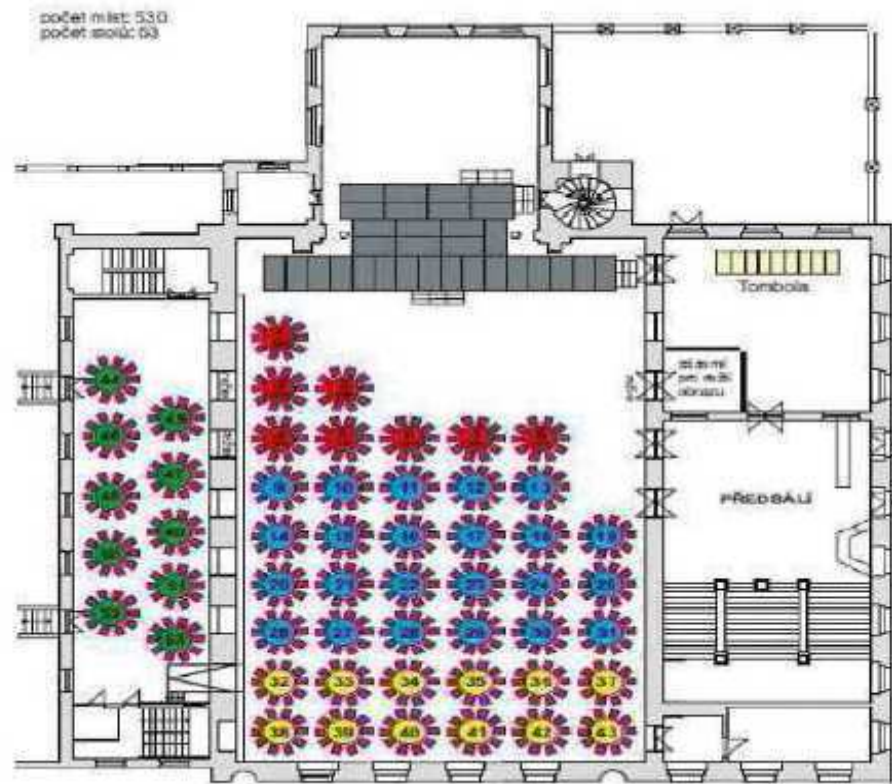

Místo	cena ks	č.	1	2	3	4	5	6	7	8	9	10	Kone na Zofine 2011 Sobota 10. března 2012	Poslední aktualizace: 8. března		
			obsazeno							volno						
velký sál	V.I.P.	1	X	X	X	X	X	X	X	X	X	X				
velký sál	V.I.P.	2	X	X	X	X	X	X	X	X	X	X				
velký sál	V.I.P.	3	X	X	X	X	X	X	X	X	X	X				
velký sál	V.I.P.	4	X	X	X	X	X	X	X	X	X	X				
velký sál	V.I.P.	5	X	X	X	X	X	X	X	X	X	X				
velký sál	V.I.P.	6	X	X	X	X	X	X	X	X	X	X				
velký sál	V.I.P.	7	X	X	X	X	X	X	X	X	X	X				
velký sál	V.I.P.	8	X	X	X	X	X	X	X	X	X	X				
velký sál	1000	9	X	X	X	X	X	X	X	X	X	X				
velký sál	1000	10	X	X	X	X	X	X	X	X	X	X				
velký sál	1000	11	X	X	X	X	X	X	X	X	X	X				
velký sál	1000	12	X	X	X	X	X	X	X	X	X	X				
velký sál	1000	13	X	X	X	X	X	X	X	X	X	X				
velký sál	1000	14	X	X	X	X	X	X	X	X	X	X				
velký sál	1000	15	X	X	X	X	X	X	X	X	X	X				
velký sál	1000	16	X	X	X	X	X	X	X	X	X	X				
velký sál	1000	17	X	X	X	X	X	X	X	X	X	X				
velký sál	1000	18	X	X	X	X	X	X	X	X	X	X				
velký sál	1000	19	X	X	X	X	X	X	X	X	X	X				
velký sál	1000	20	X	X	X	X	X	X	X	X	X	X				
velký sál	1000	21	X	X	X	X	X	X	X	X	X	X				
velký sál	1000	22	X	X	X	X	X	X	X	X	X	X				
velký sál	1000	23	X	X	X	X	X	X	X	X	X	X				
velký sál	1000	24	X	X	X	X	X	X	X	X	X	X				
velký sál	1000	25	X	X	X	X	X	X	X	X	X	X				
velký sál	1000	26	X	X	X	X	X	X	X	X	X	X				
velký sál	1000	27	X	X	X	X	X	X	X	X	X	X				
velký sál	1000	28	X	X	X	X	X	X	X	X	X	X				
velký sál	1000	29	X	X	X	X	X	X	X	X	X	X				
velký sál	1000	30	X	X	X	X	X	X	X	X	X	X				
velký sál	1000	31	X	X	X	X	X	X	X	X	X	X				
velký sál	700	32	X	X	X	X	X	X	X	X	X	X				
velký sál	700	33	X	X	X	X	X	X	X	X	X	X				
velký sál	700	34	X	X	X	X	X	X	X	X	X	X				
velký sál	700	35	X	X	X	X	X	X	X	X	X	X				
velký sál	700	36	X	X	X	X	X	X	X	X	X	X				
velký sál	700	37	X	X	X	X	X	X	X	X	X	X				
velký sál	700	38	X	X	X	X	X	X	X	X	X	X				
velký sál	700	39	X	X	X	X	X	X	X	X	X	X